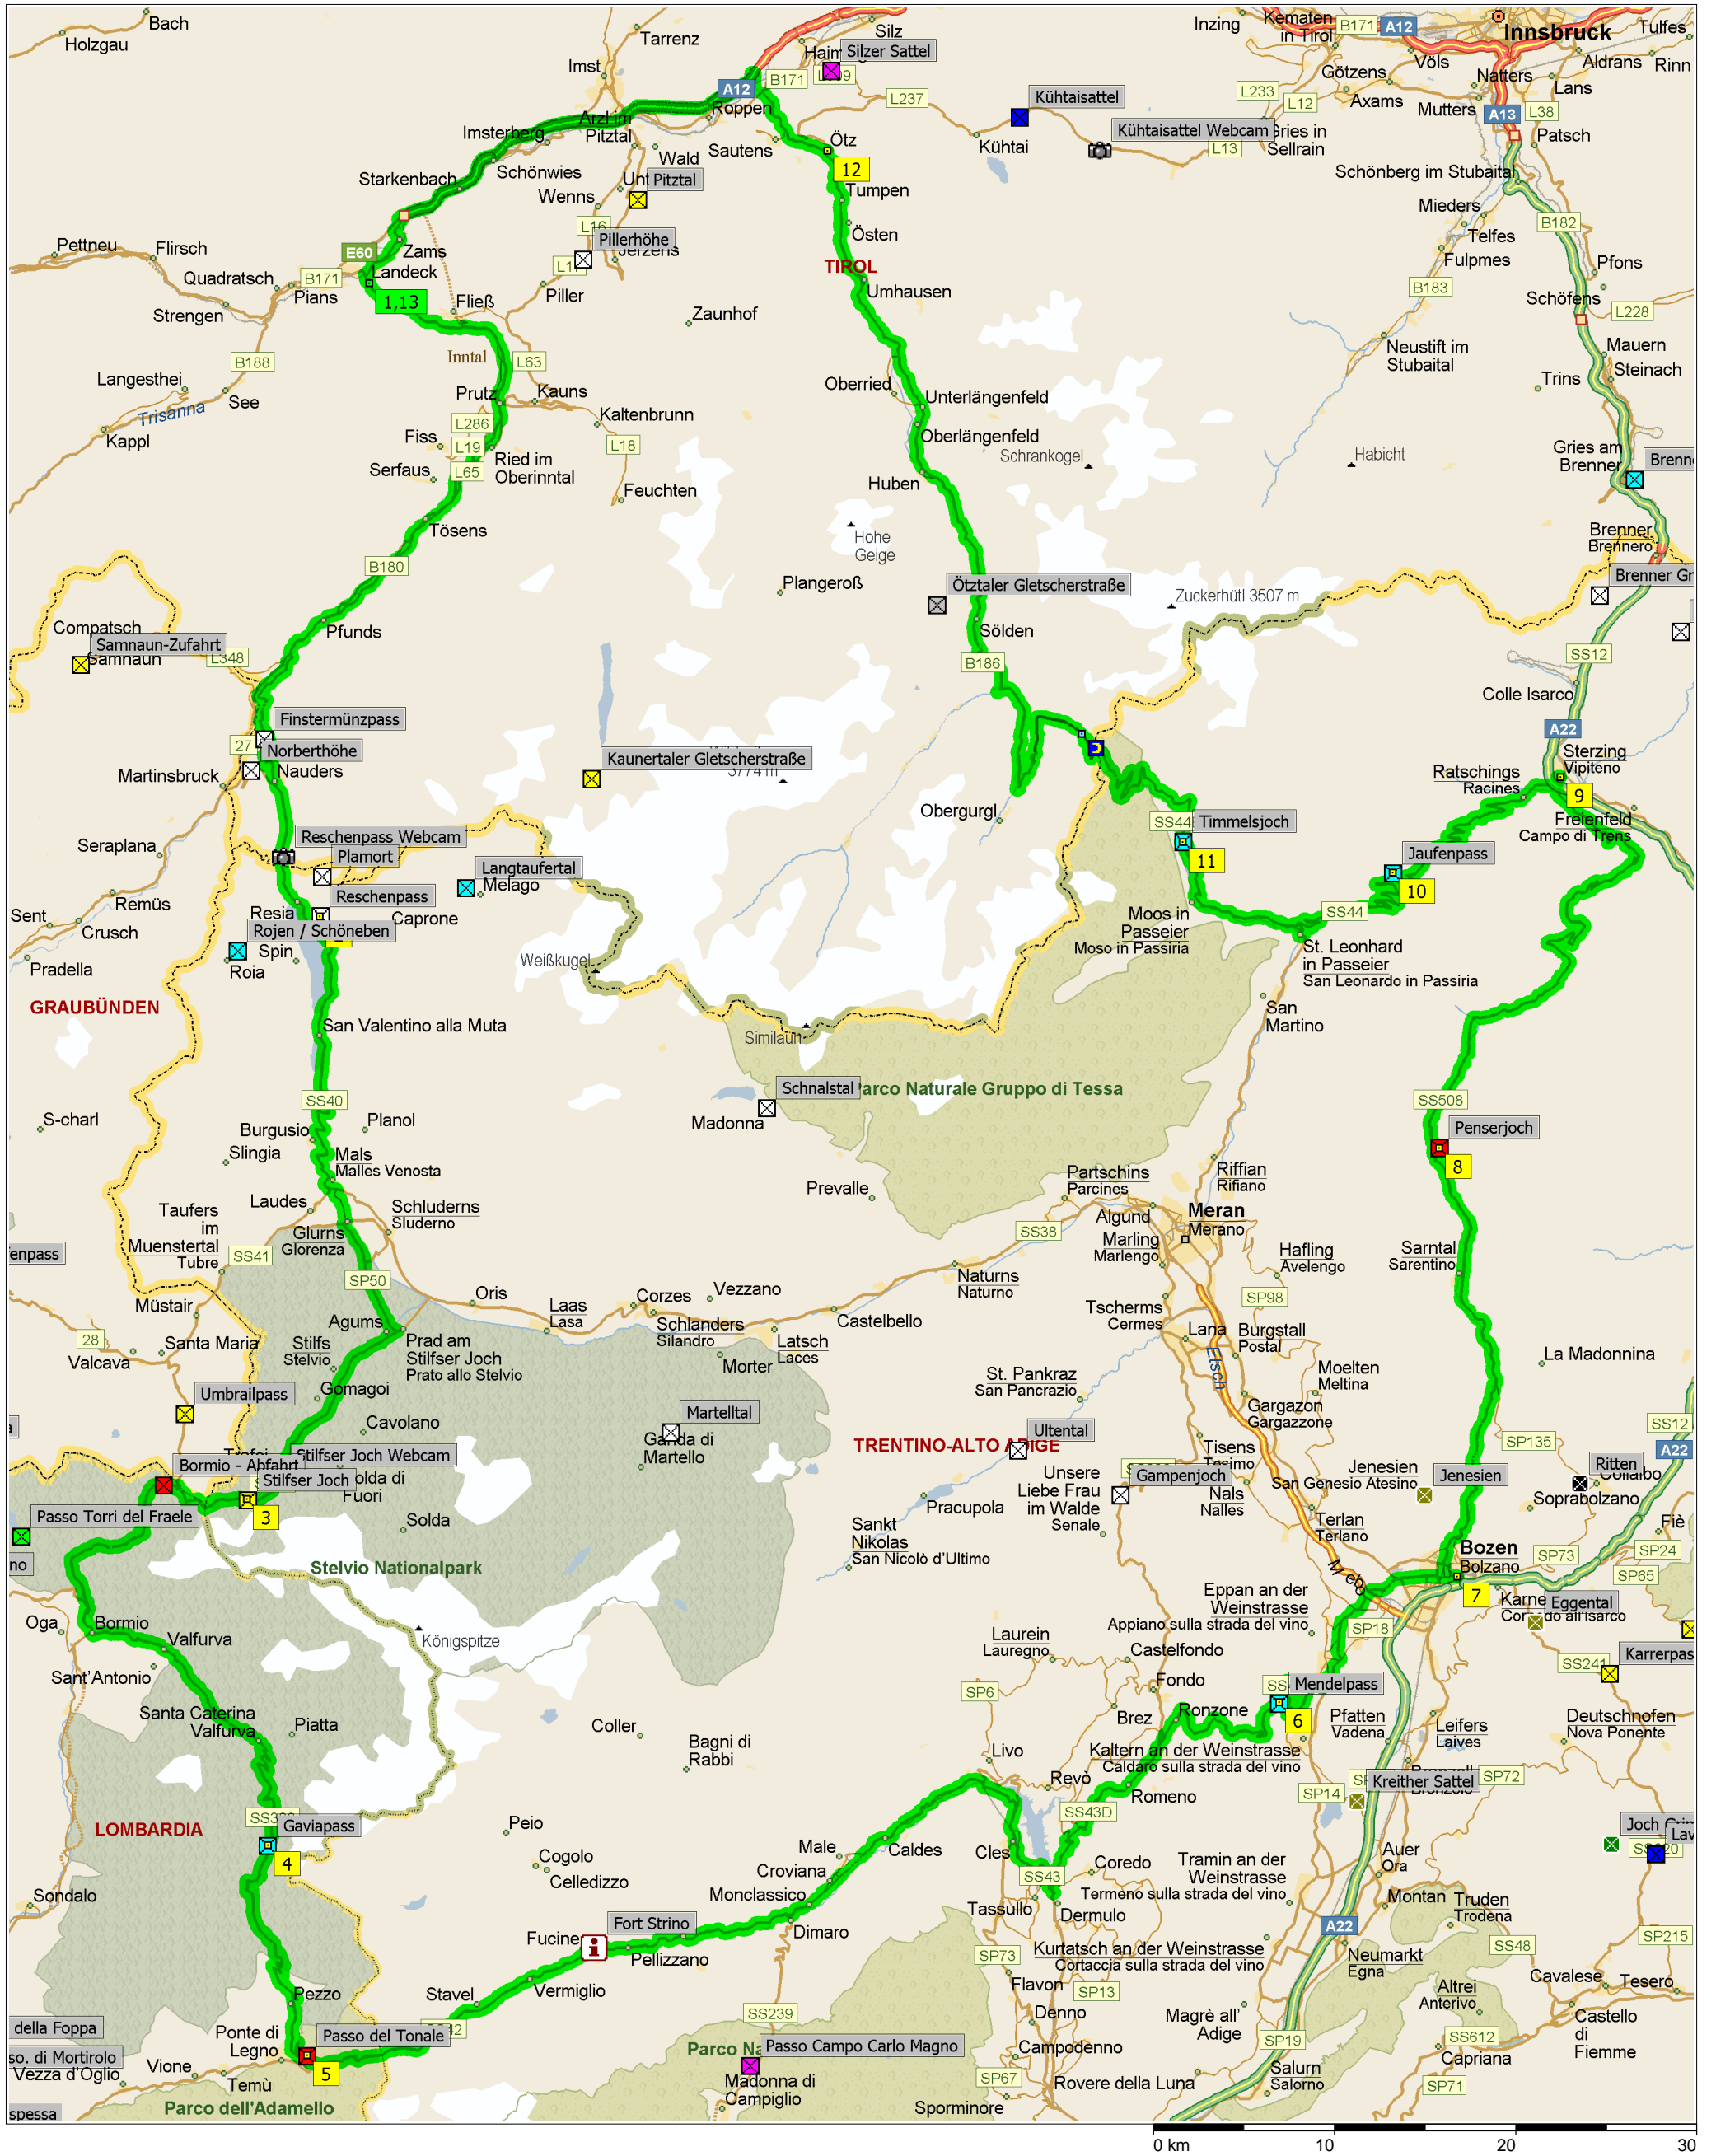

# Jumbotour

0 km 10 20 30