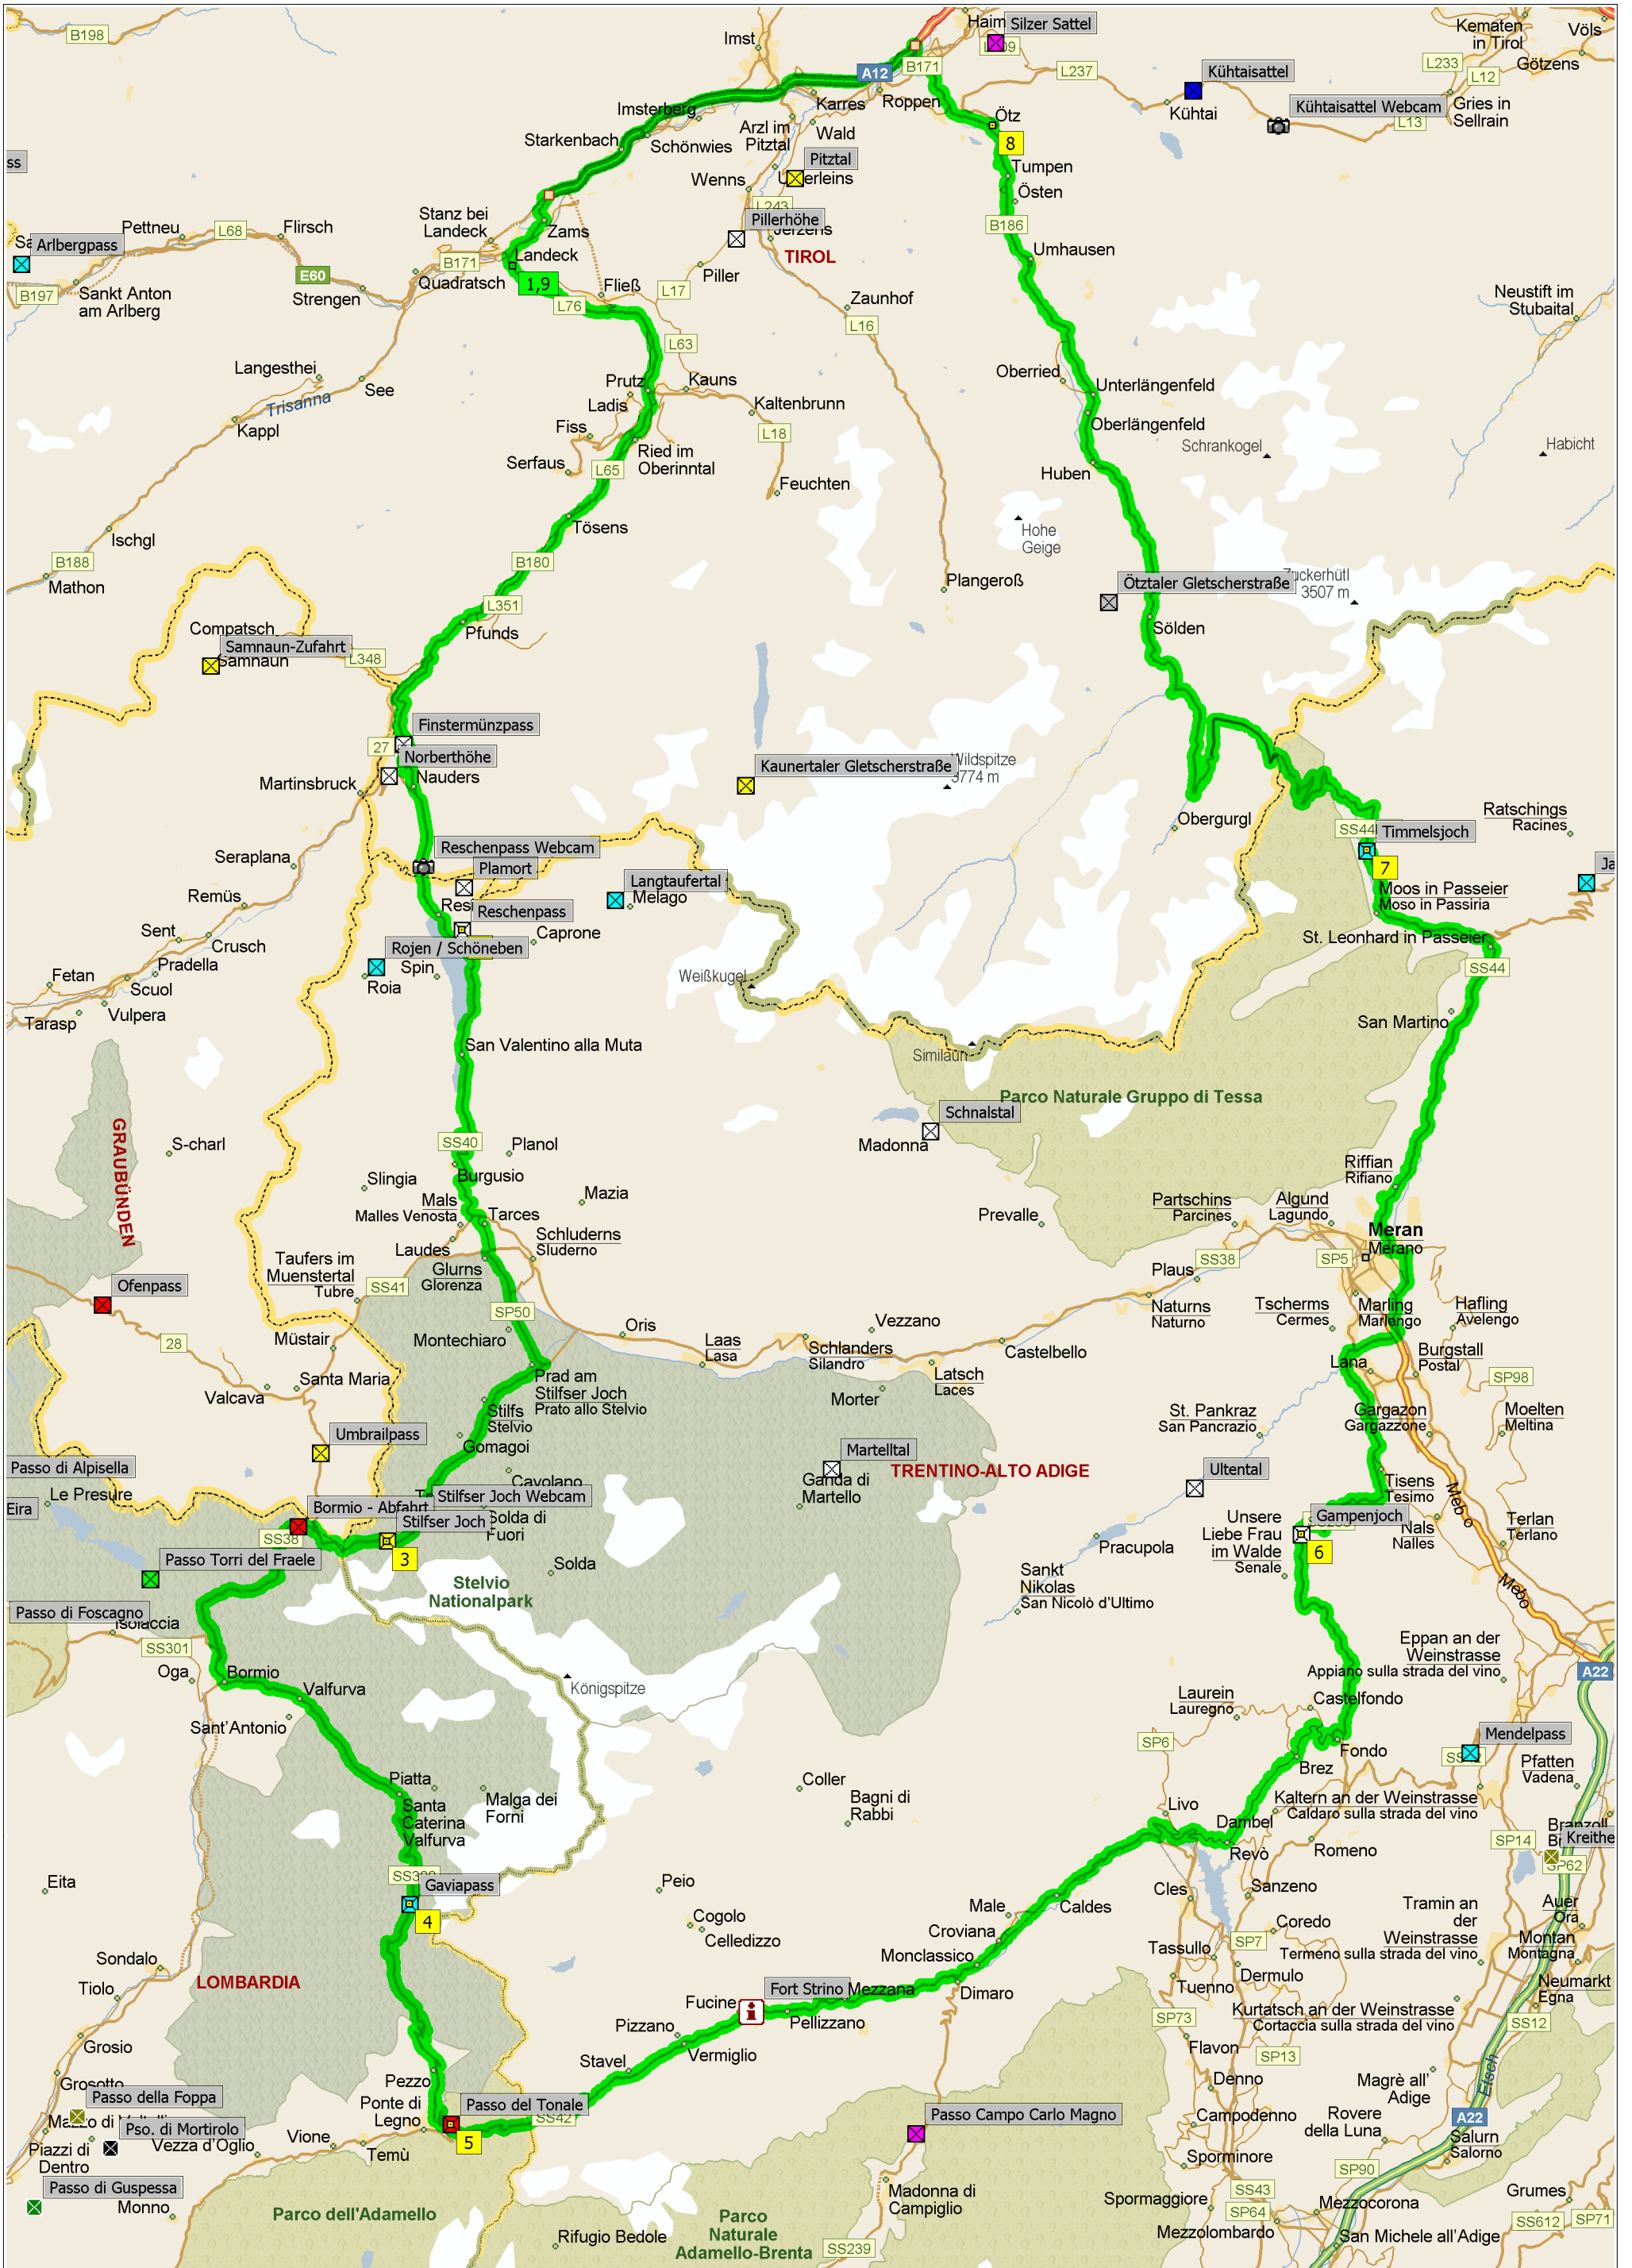

# Entschärfte Jumbotour, mit Stilfserjoch und Gavia, ohne Penserjoch und Jauffenpass / ca. 415 km

0 km 10 20 30